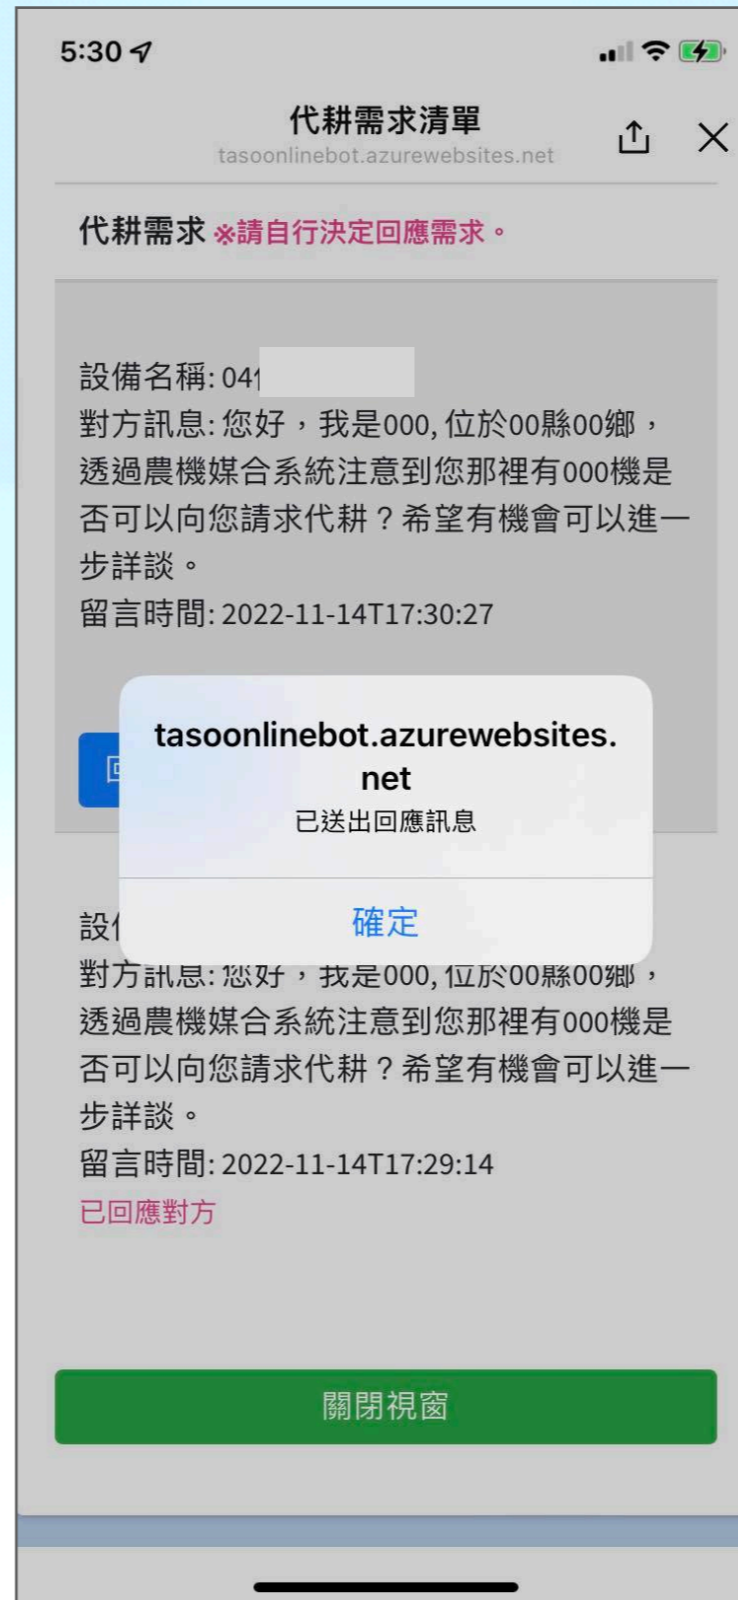

代耕需求列表

回應是否提供農機

● 顯示代耕需求。

● 送出需求之後對方可以自 LINE Notify 收到訊息之後也可以查詢需求回應。