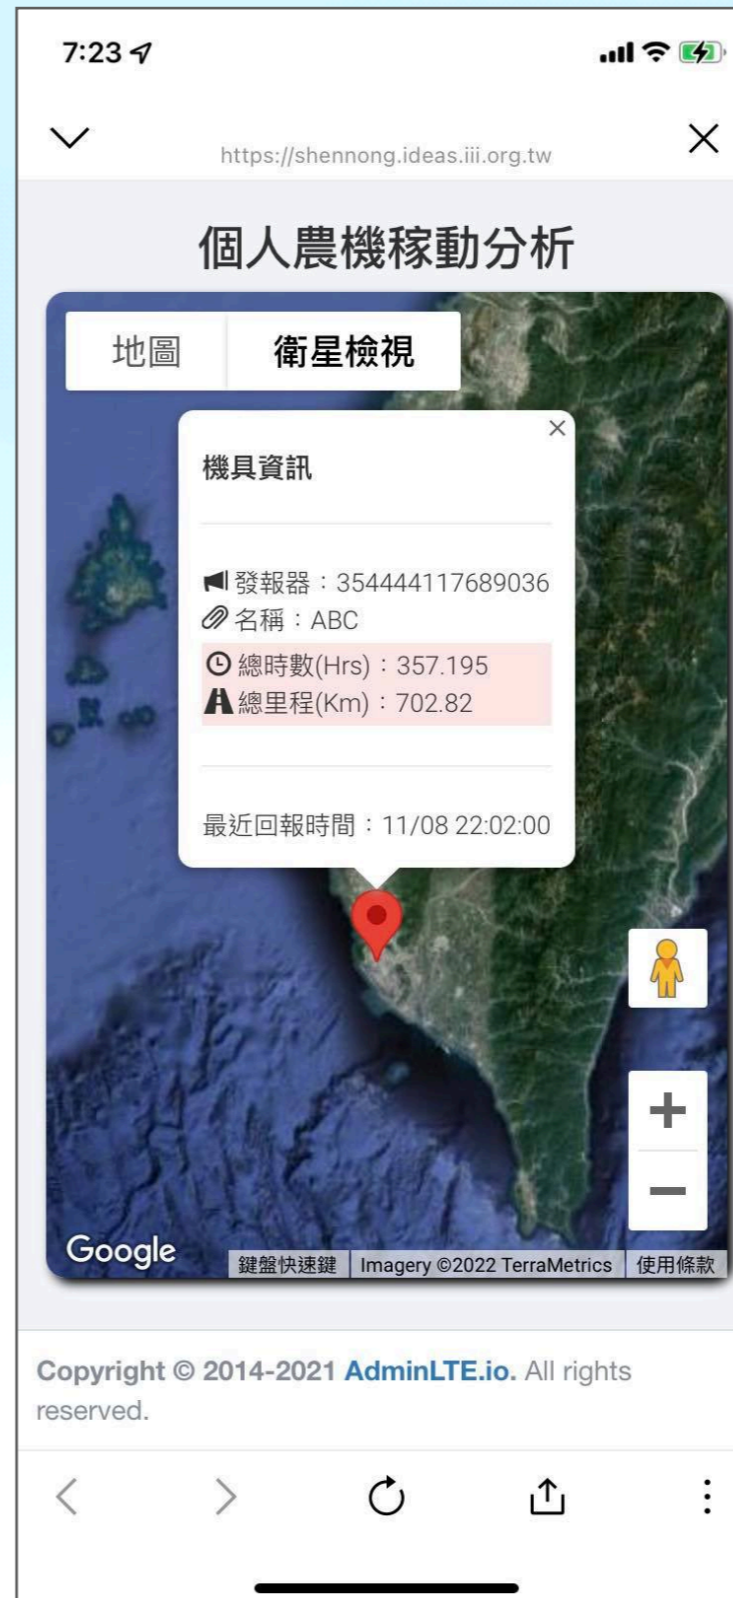

- **沒有農機**使用者
 - 無（先購買/綁定農機）
- **擁有農機**使用者
 - 農機即時位置
 - 農機資料查詢

● 沒有農機、擁有農機會呈現不同的選項內容。

購買農機

農機動態

農機動態

使用前請先進行會員身份驗證。(使用此功能必須擁有農機會員資格)

農機即時位置

農機資料查詢

農機即時位置

◎ 顯示使用者所有的農機。

農機資料查詢

- 顯示使用者所有的農機。
- 點擊水滴符號可以看到細部資料。
 - 名稱、時數、里程數。

農機媒合

服務細項

- 農機搜尋服務
- 填寫媒合自介
- 查詢需求回應

◎ 尋找代耕相關功能。