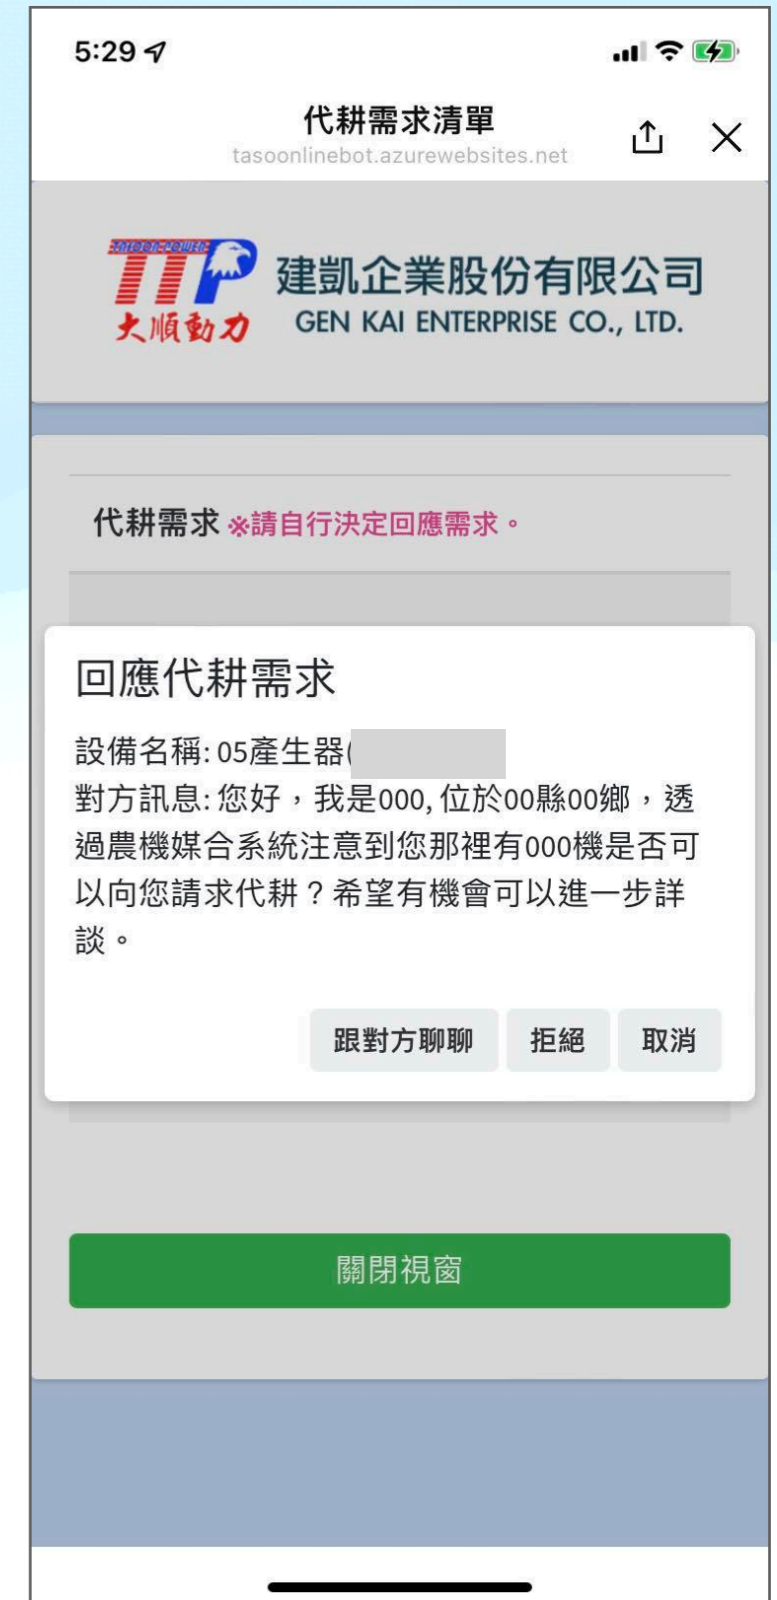

代耕需求列表

回應是否提供農機

● 顯示代耕需求。