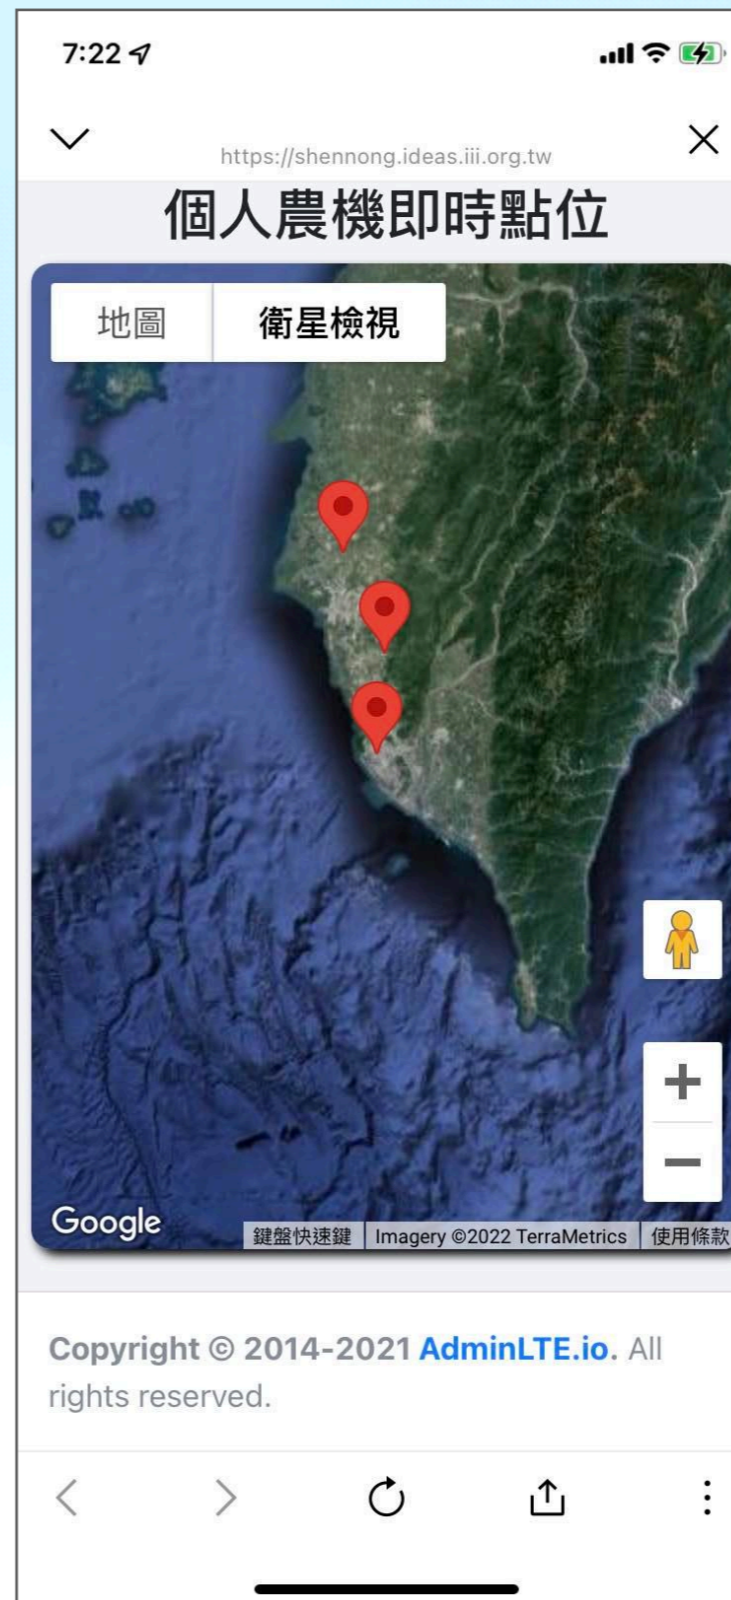

- **沒有農機**使用者
 - 無（先購買/綁定農機）
- **擁有農機**使用者
 - 農機即時位置
 - 農機資料查詢

● 沒有農機、擁有農機會呈現不同的選項內容。

購買農機

農機動態

農機動態

使用前請先進行會員身份驗證。(使用此功能必須擁有農機會員資格)

農機即時位置

農機資料查詢

農機即時位置

◎ 顯示使用者所有的農機。

農機資料查詢

- 顯示使用者所有的農機。
- 點擊水滴符號可以看到細部資料。
 - 名稱、時數、里程數。

農機媒合

服務細項

- 農機搜尋服務
- 填寫媒合自介
- 查詢需求回應

◎ 尋找代耕相關功能。