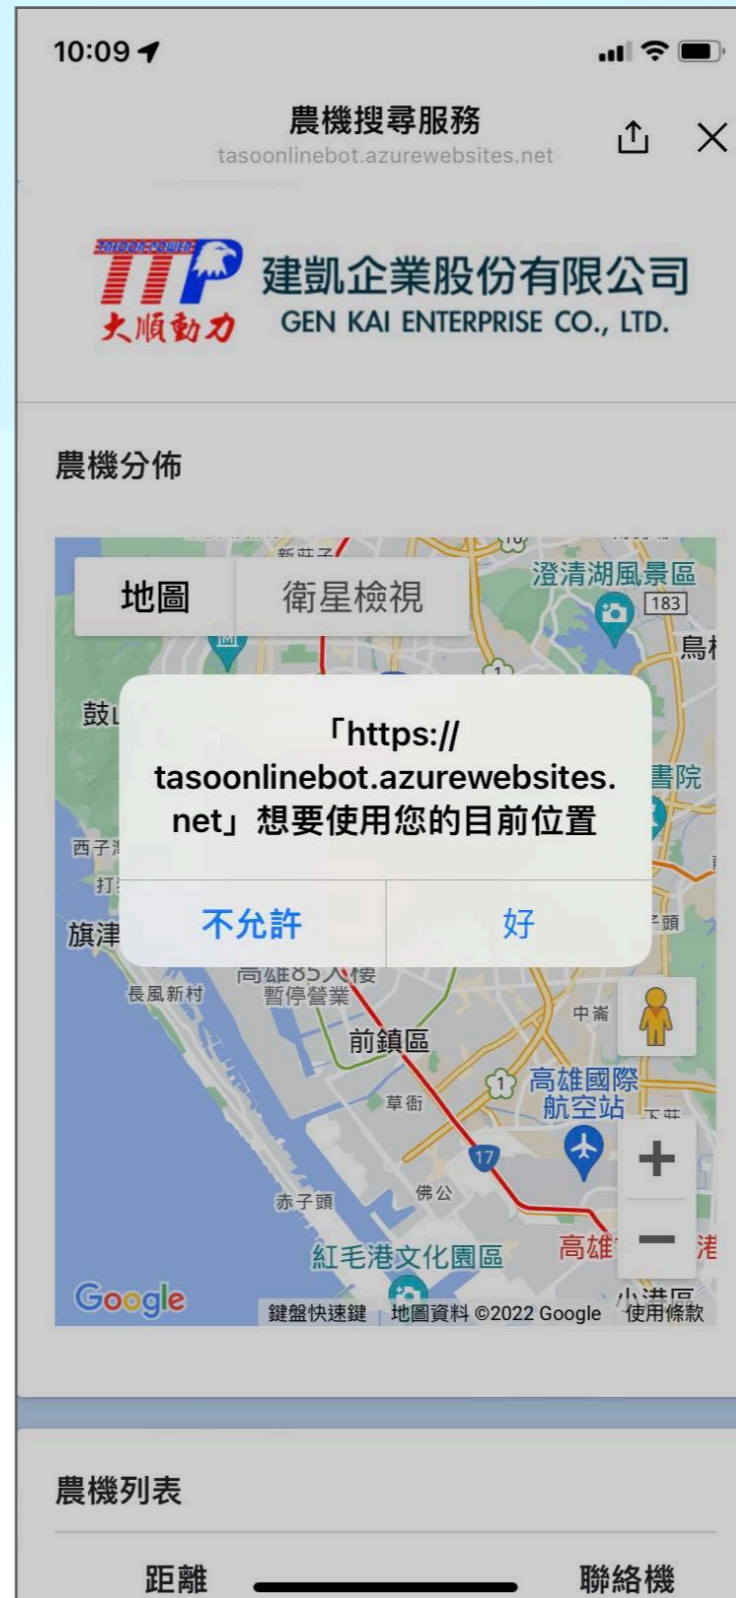

農機即時位置

◎ 顯示使用者所有的農機。

農機資料查詢

- 顯示使用者所有的農機。
- 點擊水滴符號可以看到細部資料。
 - 名稱、時數、里程數。

農機媒合

服務細項

- 農機搜尋服務
- 填寫媒合自介
- 查詢需求回應

◎ 尋找代耕相關功能。

農機媒合 - 尋找代耕

可以在此附找附近的農機並提出代耕需求（如果需要進一步了解細部資訊，請進行會員身份驗證）。

農機搜尋服務

填寫媒合自介

查詢需求回應

農機搜尋服務

發送需求給農機主人

- 確認使用者位置後，下方會出現附近的農機。
- 點選**聯繫**發送需求訊息給農機主人。