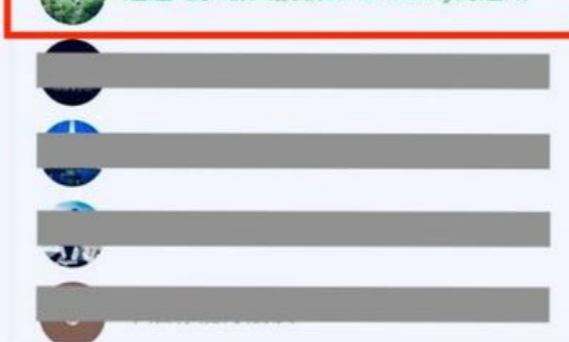

tasoonlinebot.azurewebsites.net
帳號建立成功, 下一步請開啟接收系統訊息。

確定

- 完成這個動作才能執行其他系統功能。

接收系統訊息

- 進入頁面後，依說明文件點擊**前往設定**。
- 進入**大順NOTIFY**頁面
 - 選擇透過1對1接收「**LINE Notify**的通知」。
 - 點擊**同意並連動**。
 - 點擊**設定完成**。
- 跳出 LINE Notify **連結成功** 訊息。