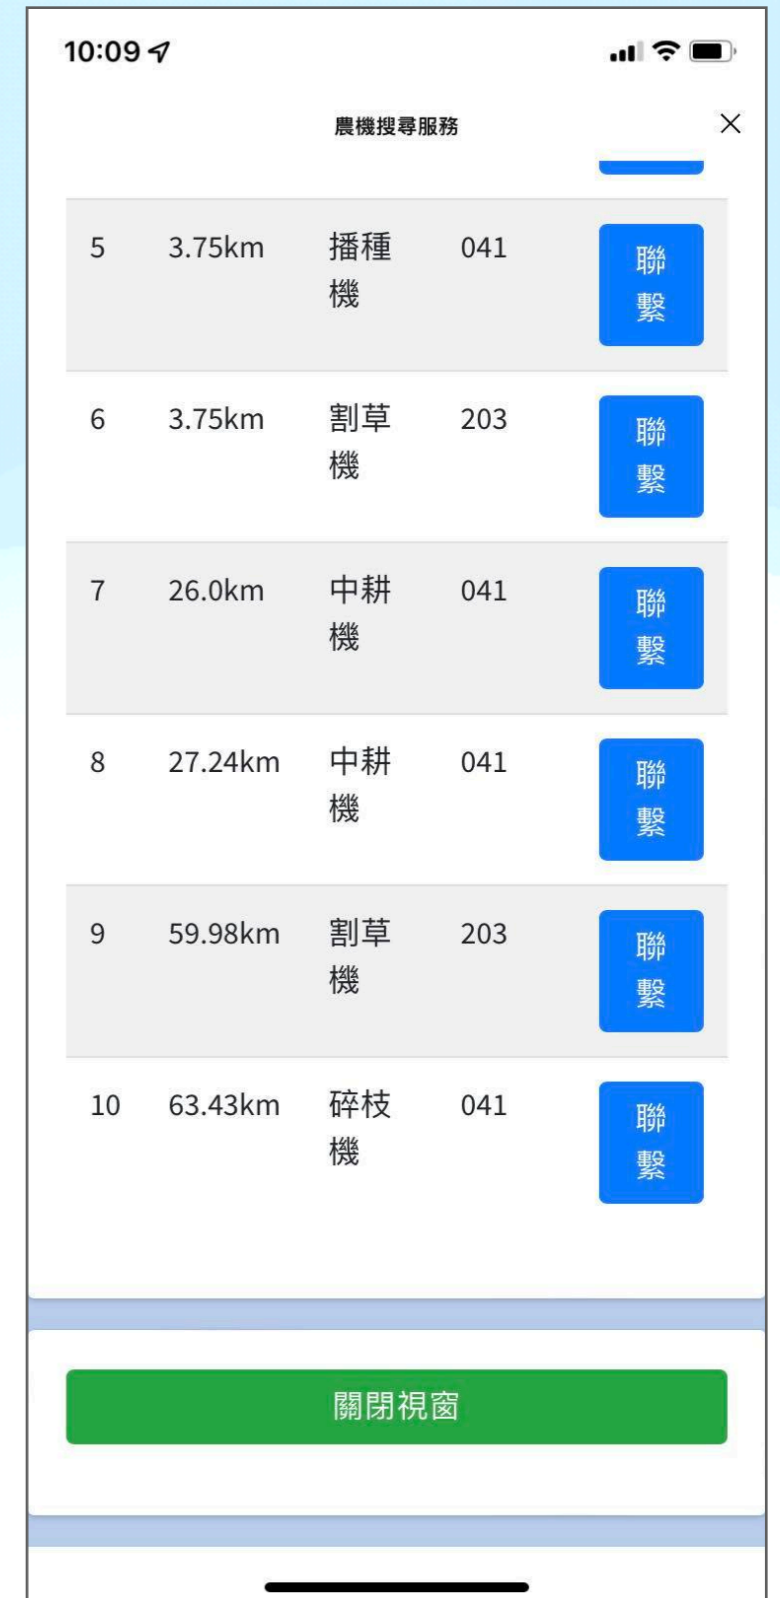

農機即時位置

◎ 顯示使用者所有的農機。

農機資料查詢

- 顯示使用者所有的農機。
- 點擊水滴符號可以看到細部資料。
 - 名稱、時數、里程數。

農機媒合

服務細項

- 農機搜尋服務
- 填寫媒合自介
- 查詢需求回應

◎ 尋找代耕相關功能。

農機媒合 - 尋找代耕

可以在此附找附近的農機並提出代耕需求（如果需要進一步了解細部資訊，請進行會員身份驗證）。

農機搜尋服務

填寫媒合自介

查詢需求回應

農機搜尋服務

發送需求給農機主人

- 確認使用者位置後，下方會出現附近的農機。
- 點選**聯繫**發送需求訊息給農機主人。