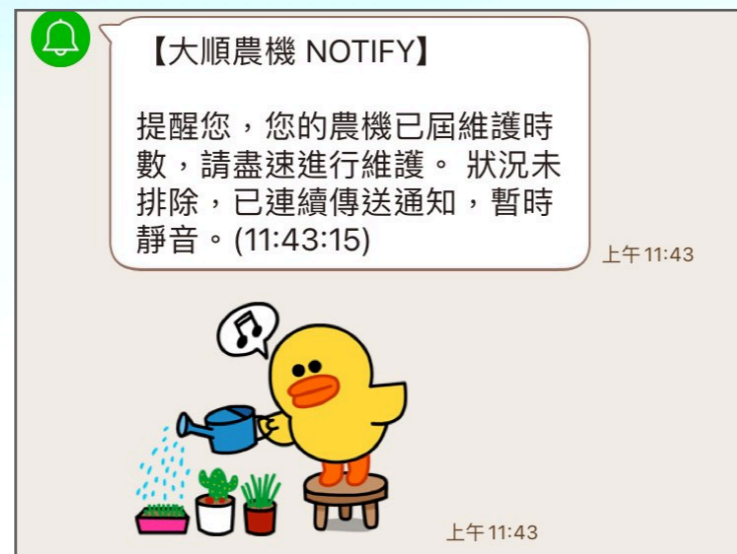

個人資料上的姓名及已連動的聊天室名稱，將會提供給所連動服務的提供者。您可於LINE Notify的個人頁面解除連動。

同意後便會自動將「LINE Notify」官方帳號加入好友。

2

同意並連動

取消

開啟「大順農機」
的訊息通知請前往
設定頁面並選擇

「透過1對1聊天接收 LINE Notify的通知」

前往設定

關閉視窗

notify-bot.line.me

LINE Notify

Chia-Pei Lee

大順農機 NOTIFY

大順農機

請選擇您要接收通知的聊天室。

Search by group name

-  透過1對1聊天接收LINE Notify的通知
-  PTT 高雄人雜談
-  iii數據增值應用組 💰 🚗 🚚
-  《ScreenMania》
-  中油綠能好朋友

個人資料上的姓名及已連動的聊天室名稱，將會提供給所連動服務的提供者。您可於LINE Notify的個人頁面解除連動。

同意後便會自動將「LINE Notify」官方帳號加入好友。

同意並連動

取消

接收系統訊息

● 完成這個動作之後將可以在 LINE Notify 接收到關於農機的相關訊息。

接收系統訊息

◎ 開啟接收系統訊息後才可以在 LINE Notify 接收到關於農機的相關訊息。

會員服務

服務細項

- 大順農機官網
- 大順農機FB
- 關閉系統訊息
 - 關閉訊息。

◎ 這頁主要提供大順官網連結，可以透過這頁直接檢視大順農機的近期資訊。

大順農機

大順農機的官網介紹各種農機商品以及說明書可以從官網找尋合用的農機。如果不想再收到訊息請點擊關閉系統訊息。