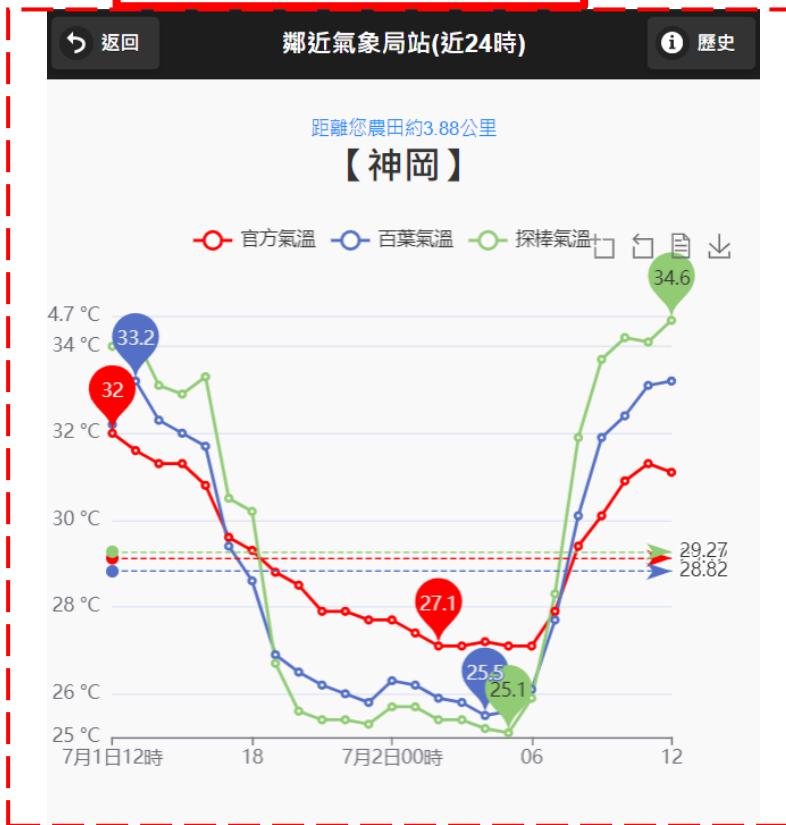

▶ 氣溫大於 30 °C：7.2小時 設

▶ 氣溫小於 15 °C：0小時 設

▶ 平均光照：16590Lux

▶ 光照大於1萬Lux：6.9小時

▶ 濕度大於90%：6.8小時

▶ 濕度小於50%：0小時

鄰近氣象站

採集率64.6%

往前1天

今天

往後1天

後5天

過去1天

2021年07月02日

- ▶ 最高氣溫：**33.4°C** (時間：**12:51** 當時濕度：**77%**)
- ▶ 最低氣溫：**25.4°C** (時間：**04:11** 當時濕度：**98%**)
- ▶ 平均氣溫：**28.6°C** (極端均溫：**29.4** 溫差：**8°C** 平均濕度：**88.8%**)
- ▶ 最低濕度：**75%** (時間：**10:21** 當時溫度：**32.6°C**)
- ▶ 氣溫大於  °C：**5.2**小時
- ▶ 氣溫小於  °C：**0**小時
- ▶ 平均光照：**13569**Lux
- ▶ 光照大於1萬Lux：**5.8**小時
- ▶ 濕度大於90%：**6.9**小時
- ▶ 濕度小於50%：**0**小時

 **鄰近氣象站**

採集率53.50%

與官方氣象站比較。

監測資料

使用說明

前30天

前5天

往前1天

今天

往後1天

後5天

過去1天

可於此頁面計算積溫與積光

- ▶ 最高氣溫：33.4°C
- ▶ 最低氣溫：25.4°C ( 時間：04:11 當時濕度：98% )
- ▶ 平均氣溫：28.6°C ( 極端均溫：29.4 溫差：8°C 平均濕度：88.8% )
- ▶ 最低濕度：75% ( 時間：10:21 當時溫度：32.6°C )
- ▶ 氣溫大於 30 °C：5.2小時 設
- ▶ 氣溫小於 15 °C：0小時 設
- ▶ 平均光照：13569Lux
- ▶ 光照大於1萬Lux：5.8小時
- ▶ 濕度大於90%：6.9小時
- ▶ 濕度小於50%：0小時