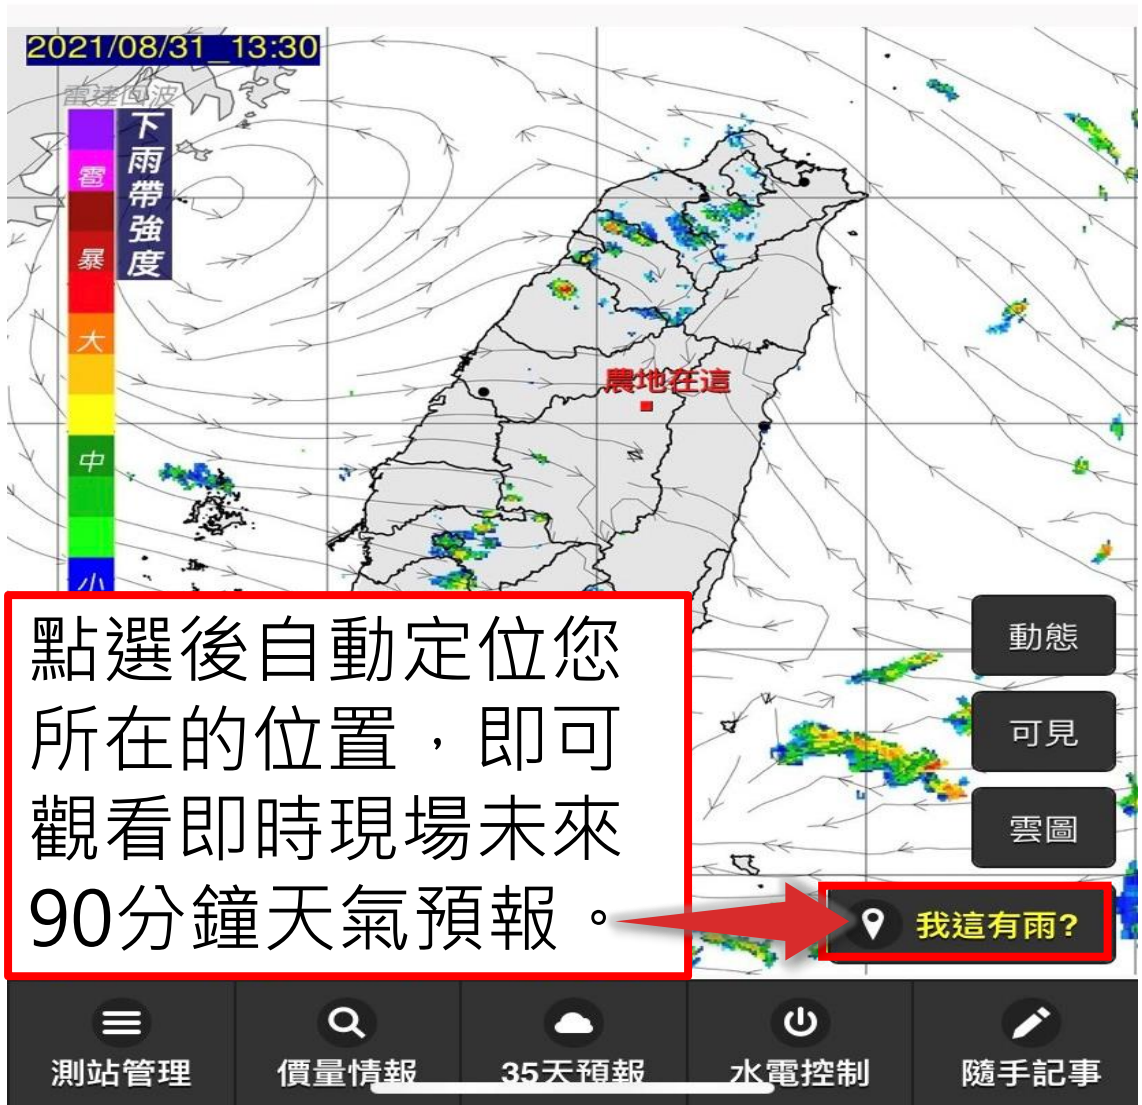

毛雨

沒雨

80

● 下雨強度: 0

● 下雨強度

首頁介紹

點選後自動定位您所在的位置，觀看即時現場未來90分鐘天氣預報。

查看氣象站周遭政府公開之監視錄影。

衛星雷達回波圖，亦可選擇衛星雲圖。

動態

可見

雲圖

附近監視

我這有雨?

# 農地接下來90分鐘下雨預警

2021-08-31 13:40:00(每10分鐘更新)

— 下雨強度

首頁介紹

點選後自動定位您所在的位置，即可觀看即時現場未來90分鐘天氣預報。