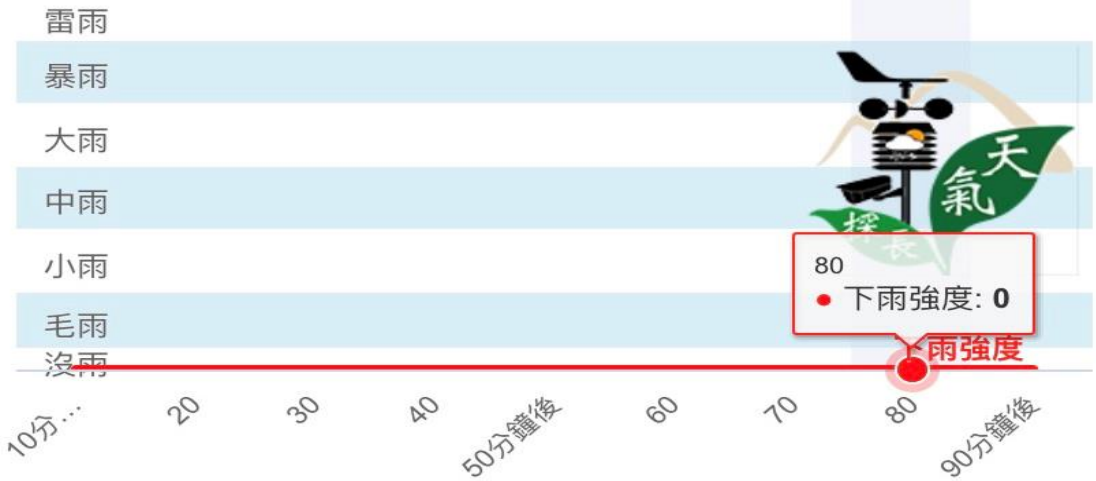

毛雨

沒雨

80

● 下雨強度: 0

● 下雨強度

首頁介紹

點選後自動定位您所在的位置，觀看即時現場未來90分鐘天氣預報。

查看氣象站周遭政府公開之監視錄影。

衛星雷達回波圖，亦可選擇衛星雲圖。

動態

可見

雲圖

附近監視

我這有雨?

# 農地接下來90分鐘下雨預警

2021-08-31 13:40:00(每10分鐘更新)

— 下雨強度

首頁介紹

點選後自動定位您所在的位置，即可觀看即時現場未來90分鐘天氣預報。