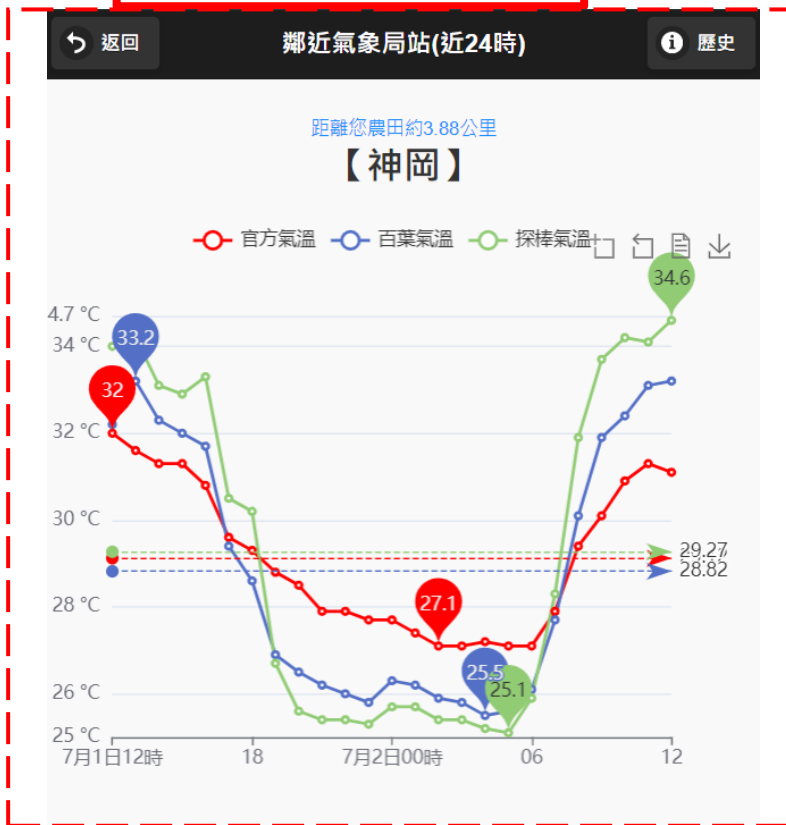

▶ 氣溫大於 30 °C：7.2小時 設

▶ 氣溫小於 15 °C：0小時 設

▶ 平均光照：10590Lux

▶ 光照大於1萬Lux：6.9小時

▶ 濕度大於90%：6.8小時

▶ 濕度小於50%：0小時

鄰近氣象站

採集率64.6%

往前1天

今天

往後1天

後5天

過去1天

2021年07月02日

- ▶ 最高氣溫：**33.4°C** (時間：**12:51** 當時濕度：**77%**)
- ▶ 最低氣溫：**25.4°C** (時間：**04:11** 當時濕度：**98%**)
- ▶ 平均氣溫：**28.6°C** (極端均溫：**29.4** 溫差：**8°C** 平均濕度：**88.8%**)
- ▶ 最低濕度：**75%** (時間：**10:21** 當時溫度：**32.6°C**)
- ▶ 氣溫大於  °C：**5.2**小時
- ▶ 氣溫小於  °C：**0**小時
- ▶ 平均光照：**13569**Lux
- ▶ 光照大於1萬Lux：**5.8**小時
- ▶ 濕度大於90%：**6.9**小時
- ▶ 濕度小於50%：**0**小時

鄰近氣象站

採集率53.50%

與官方氣象站比較。

監測資料

使用說明

前30天

前5天

往前1天

今天

往後1天

後5天

過去1天

可於此頁面計算積溫與積光

- ▶ 最高氣溫：**33.4°C** (時間：04:11 當時濕度：98%)
- ▶ 最低氣溫：**25.4°C** (時間：04:11 當時濕度：98%)
- ▶ 平均氣溫：**28.6°C** (極端均溫：**29.4** 溫差：**8°C** 平均濕度：**88.8%**)
- ▶ 最低濕度：**75%** (時間：**10:21** 當時溫度：**32.6°C**)
- ▶ 氣溫大於  °C：**5.2**小時
- ▶ 氣溫小於  °C：**0**小時
- ▶ 平均光照：**13569**Lux
- ▶ 光照大於1萬Lux：**5.8**小時
- ▶ 濕度大於90%：**6.9**小時
- ▶ 濕度小於50%：**0**小時