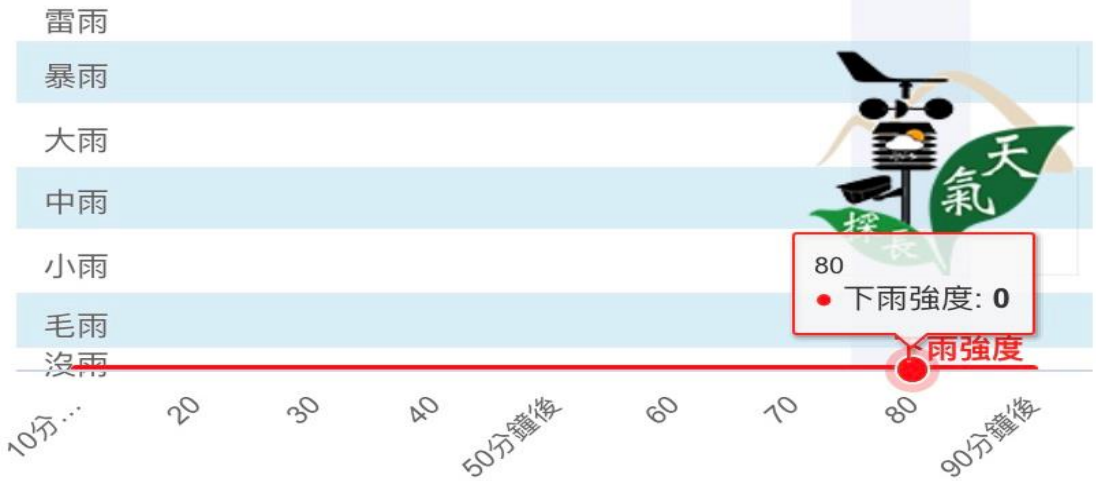

農地接下來90分鐘下雨預警

2021-08-31 13:40:00(每10分鐘更新)

— 下雨強度

首頁介紹

2021/08/31 13:30

雷達回波
下雨帶強度
雷
暴
大
中
小

農地在這

動態
可見
雲圖

我這有雨?

測站管理 價量情報 35天預報 水電控制 隨手記事

Detailed description: A weather radar map of Taiwan showing precipitation intensity and wind patterns. A red square on the map is labeled '農地在這' (Farmland here). On the left is a vertical legend for '下雨帶強度' (Rain band intensity) with levels: 小 (small), 中 (medium), 大 (large), 暴 (severe), 雷 (thunder). On the right are three buttons: '動態' (Dynamic), '可見' (Visible), and '雲圖' (Cloud map). At the bottom right is a button with a location pin icon and the text '我這有雨?' (Is it raining here?). At the bottom is a navigation bar with five icons: a menu icon for '測站管理' (Station management), a magnifying glass for '價量情報' (Price and quantity information), a cloud icon for '35天預報' (35-day forecast), a power icon for '水電控制' (Water and electricity control), and a pencil icon for '隨手記事' (Handwritten notes).

點選後自動定位您
所在的位置，即可
觀看即時現場未來
90分鐘天氣預報。