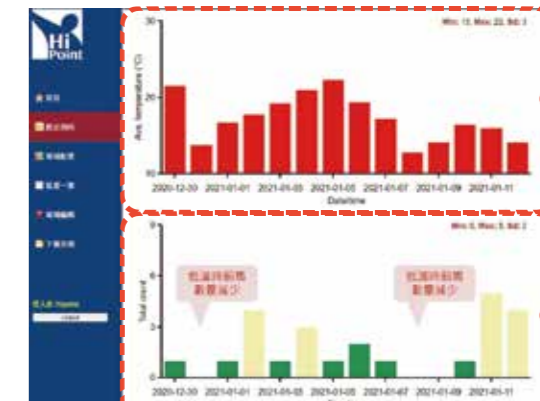

黏蟲紙顏色可客製化模型
顏色：黃、藍、綠、白

雲端服務

傳輸技術：4G LTE, Band 1, 3, 7, 8
GPS座標登錄後即時顯示於地圖上

利用AI影像辨識邊際深度學習技術，達成多種病蟲害監控分析模式，可即時提供病蟲種類、即時數量偵測、數量預警，利用大數據分析預算預測病害發生率。

害蟲數量預警

支援害蟲：粉蝨、薊馬、蠅類、黑翅蕈蚋…等。

1 病害風險 2 顯示田間即時狀態及歷程

環境因子與害蟲分析

場域環境資訊及害蟲歷史資料

1 每日溫度變化 2 每日蟲害變化

管理系統及GPS

設備及場域管理系統、即時與累計資訊顯示。
登錄GPS資訊能於地圖上檢視設備位置及狀態。

雲端伺服器

可在任何地點查閱最新資訊及查詢歷史資料，雲端介面支援Windows, Mac OS, iOS, Android作業系統。

AI演算辨識模型

建立病蟲害資料系統整合管理，包含光積值、積溫值、蟲害預警服務等。