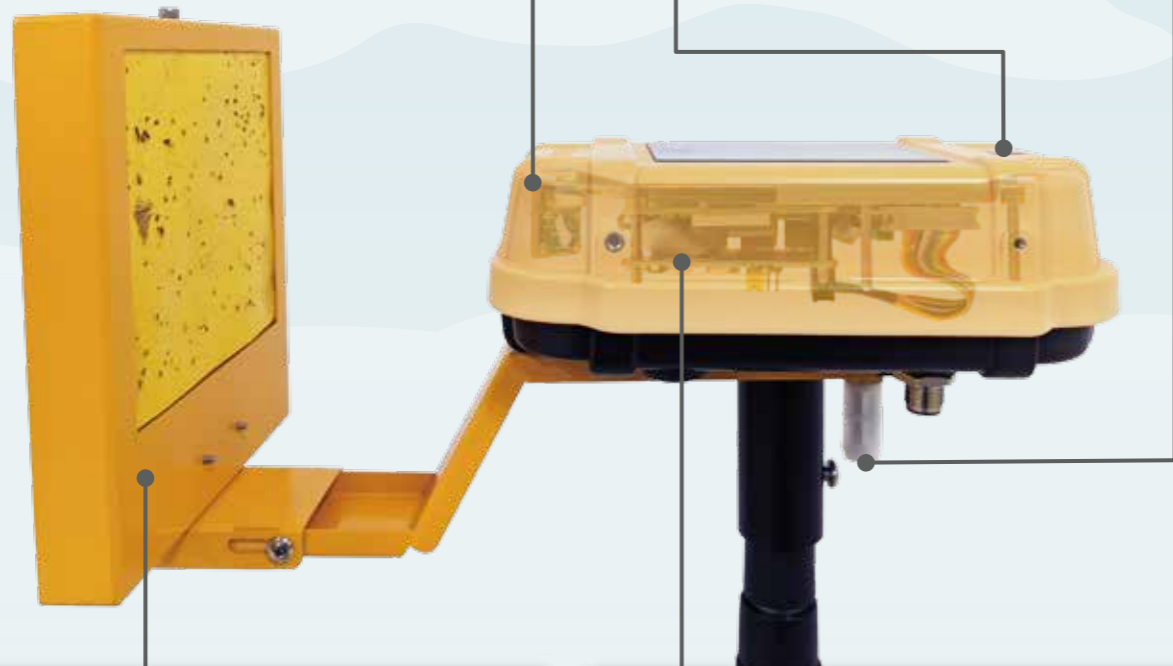

即時影像資訊、偵測、分析、警報、監控、管理

影像系統

支援害蟲：粉蝨、
薊馬、蠅類、黑翅
蕈蚋……等

光照感測器

光感測器範圍：
400 ~ 700 nm

環境感測器

溫度：0 ~ 80°C
相對濕度：0 ~ 100%

智能捕蟲器