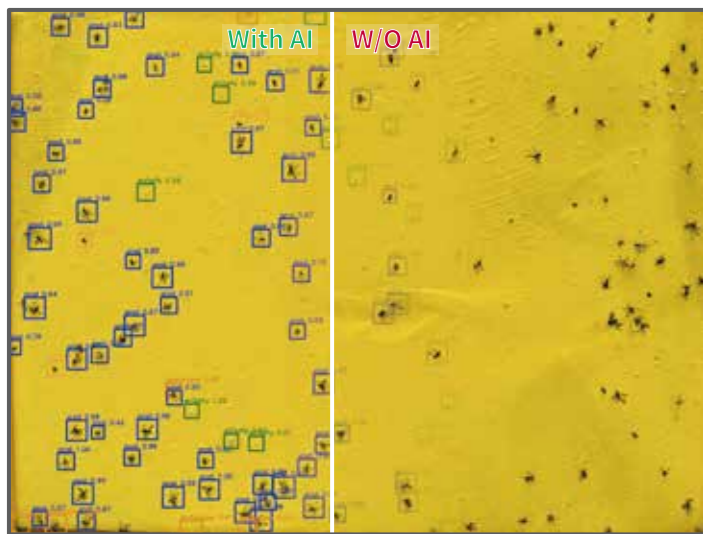

即時影像資訊、偵測、分析、警報、監控、管理

影像系統

支援害蟲：粉蝨、
薊馬、蠅類、黑翅
蕈蚋……等

光照感測器

光感測器範圍：
400 ~ 700 nm

環境感測器

溫度：0 ~ 80°C
相對濕度：0 ~ 100%

智能捕蟲器

黏蟲紙顏色可客製化模型
顏色：黃、藍、綠、白

雲端服務

傳輸技術：4G LTE, Band 1, 3, 7, 8
GPS座標登錄後即時顯示於地圖上

利用AI影像辨識邊際深度學習技術，達成多種病蟲害監控分析模式，可即時提供病蟲種類、即時數量偵測、數量預警，利用大數據分析預算預測病害發生率。

害蟲數量預警

支援害蟲：粉蝨、薊馬、蠅類、黑翅蕈蚋…等。

1 病害風險 2 顯示田間即時狀態及歷程

環境因子與害蟲分析