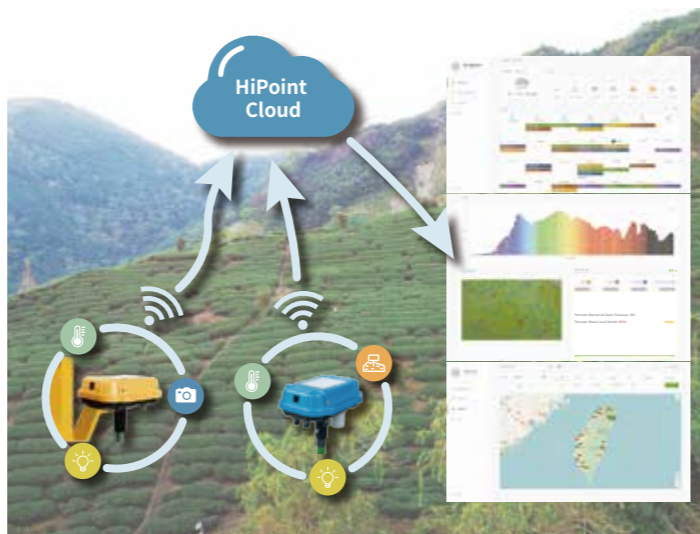

即時影像資訊、偵測、分析、警報、監控、管理

影像系統

支援害蟲：粉蝨、
薊馬、蠅類、黑翅
蕈蚋……等

光照感測器

光感測器範圍：
400 ~ 700 nm

環境感測器

溫度：0 ~ 80°C
相對濕度：0 ~ 100%

智能捕蟲器

黏蟲紙顏色可客製化模型
顏色：黃、藍、綠、白

雲端服務

傳輸技術：4G LTE, Band 1, 3, 7, 8
GPS座標登錄後即時顯示於地圖上

利用AI影像辨識邊際深度學習技術，達成多種病蟲害監控分析模式，可即時提供病蟲種類、即時數量偵測、數量預警，利用大數據分析預算預測病害發生率。

害蟲數量預警

支援害蟲：粉蝨、薊馬、蠅類、黑翅蕈蚋…等。

1 病害風險 2 顯示田間即時狀態及歷程

環境因子與害蟲分析

場域環境資訊及害蟲歷史資料

1 每日溫度變化 2 每日蟲害變化

管理系統及GPS

設備及場域管理系統、即時與累計資訊顯示。
登錄GPS資訊能於地圖上檢視設備位置及狀態。

雲端伺服器

可在任何地點查閱最新資訊及查詢歷史資料，雲端介面支援Windows, Mac OS, iOS, Android作業系統。

AI演算辨識模型

建立病蟲害資料系統整合管理，包含光積值、積溫值、蟲害預警服務等。