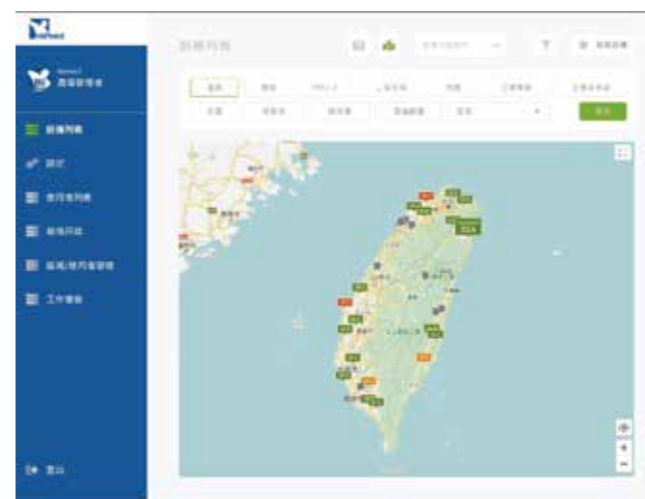

黏蟲紙顏色可客製化模型
顏色：黃、藍、綠、白

雲端服務

傳輸技術：4G LTE, Band 1, 3, 7, 8
GPS座標登錄後即時顯示於地圖上

利用AI影像辨識邊際深度學習技術，達成多種病蟲害監控分析模式，可即時提供病蟲種類、即時數量偵測、數量預警，利用大數據分析預算預測病害發生率。

害蟲數量預警

支援害蟲：粉蝨、薊馬、蠅類、黑翅蕈蚋…等。

1 病害風險 2 顯示田間即時狀態及歷程

環境因子與害蟲分析

場域環境資訊及害蟲歷史資料

1 每日溫度變化 2 每日蟲害變化

管理系統及GPS

設備及場域管理系統、即時與累計資訊顯示。
登錄GPS資訊能於地圖上檢視設備位置及狀態。

雲端伺服器

可在任何地點查閱最新資訊及查詢歷史資料，雲端介面支援Windows, Mac OS, iOS, Android作業系統。

AI演算辨識模型

建立病蟲害資料系統整合管理，包含光積值、積溫值、蟲害預警服務等。