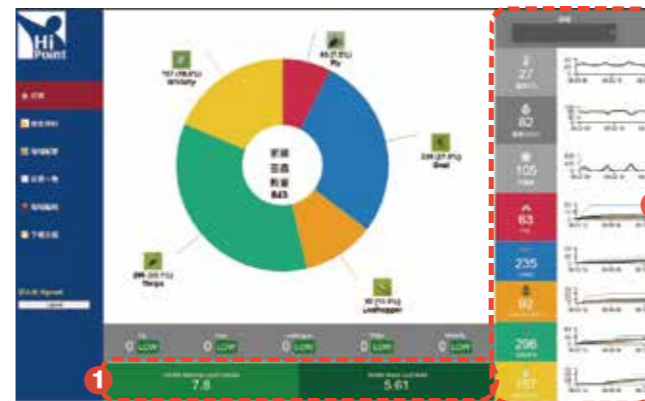

即時影像資訊、偵測、分析、警報、監控、管理

影像系統

支援害蟲：粉蝨、
薊馬、蠅類、黑翅
蕈蚋……等

光照感測器

光感測器範圍：
400 ~ 700 nm

環境感測器

溫度：0 ~ 80°C
相對濕度：0 ~ 100%

智能捕蟲器

黏蟲紙顏色可客製化模型
顏色：黃、藍、綠、白

雲端服務

傳輸技術：4G LTE, Band 1, 3, 7, 8
GPS座標登錄後即時顯示於地圖上

利用AI影像辨識邊際深度學習技術，達成多種病蟲害監控分析模式，可即時提供病蟲種類、即時數量偵測、數量預警，利用大數據分析預算預測病害發生率。

害蟲數量預警

支援害蟲：粉蝨、薊馬、蠅類、黑翅蕈蚋…等。

1 病害風險 2 顯示田間即時狀態及歷程

環境因子與害蟲分析

場域環境資訊及害蟲歷史資料

1 每日溫度變化 2 每日蟲害變化

管理系統及GPS

設備及場域管理系統、即時與累計資訊顯示。
登錄GPS資訊能於地圖上檢視設備位置及狀態。

雲端伺服器

可在任何地點查閱最新資訊及查詢歷史資料，雲端介面支援Windows, Mac OS, iOS, Android作業系統。

AI演算辨識模型

建立病蟲害資料系統整合管理，包含光積值、積溫值、蟲害預警服務等。

1 具備光積值及積溫值等作物生長分析功能
2 警報門檻設置後可即時推播預警
3 顯示田間最新影像