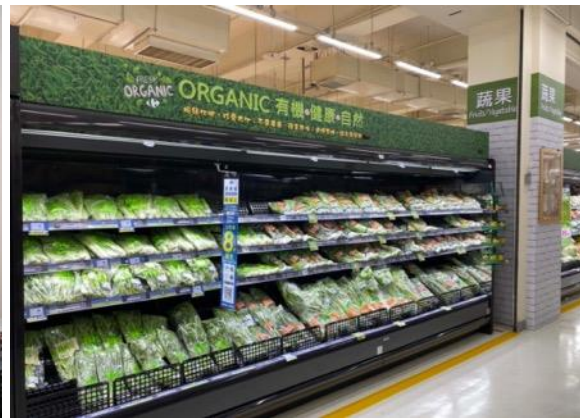

## 整合產地和市場通路的資源，開發符合消費需求的產品

升陽整合市場通路端需求，回到產地溝通生產排程，開發新品，注重食安，積極為廣大消費者提供更安心多樣化的選擇。

## 建構從產地到市場通路的安心蔬果供應鏈

與優質農戶生產合作

廠內實施低溫包裝作業

冷藏展售安心上架

農業數位基盤星點輔導與推動  
成果亮點分享交流會